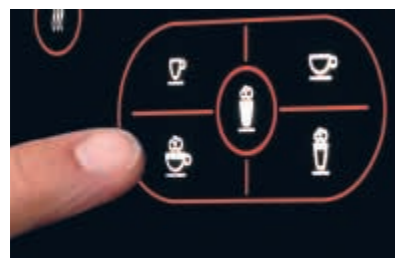

2.800,-

WMF
ZERO
ENERGY
FUNCTION

So schön haben Sie noch nie schwarzgesehen: Die neue WMF 800 black.

Schwarz glänzende Oberflächen in der Kombination mit poliertem Edelstahl: Das macht die neue WMF 800 black zu einem Blickfang. Genau wie schon die WMF 800 in mattem Silber, verfügt sie trotz ihrer kompakten Größe über alle wichtigen Komponenten professioneller WMF Kaffeemaschinen:

WMF Touch Concept

Nur eine sanfte Berührung. Wählen Sie aus sieben Kaffeespezialitäten Ihr Lieblingsgetränk.

WMF All-In-One-Auslauf

Nur ein Auslauf für Kaffee, Milch und Milchschaum. Das gibt es nur bei WMF Kaffeemaschinen.